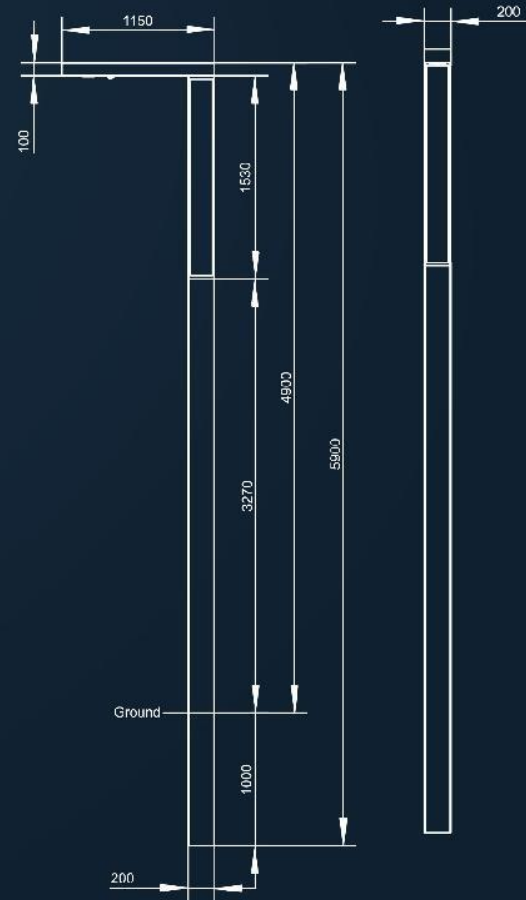

עמוד תאורה ורטיקלי

Vertical Solar Lighting Pole