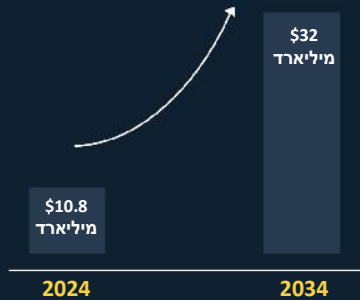

פרויקטים

שצ"פים ותאורת רחוב

שבילי הליכה וטיילות

תאורת גדר ביטחון

הצללות

חניונים

כבישים

לתיקייה המלאה <

פוטנציאל שוק

שוק בצמיחה מואצת

שוק התאורה הסולארית צפוי לצמוח מ-\$10.8 מיליארד (2024) ל-\$32 מיליארד (2034)

החזר השקעה ממוצע בפרויקטים:

3-5 שנים בלבד

פוטנציאל גדול

מהפוטנציאל הסולארי בישראל ממומש כיום

אלפי נקודות תאורה ציבוריות עדיין תלויות בתשתיות חשמל מסורתיות