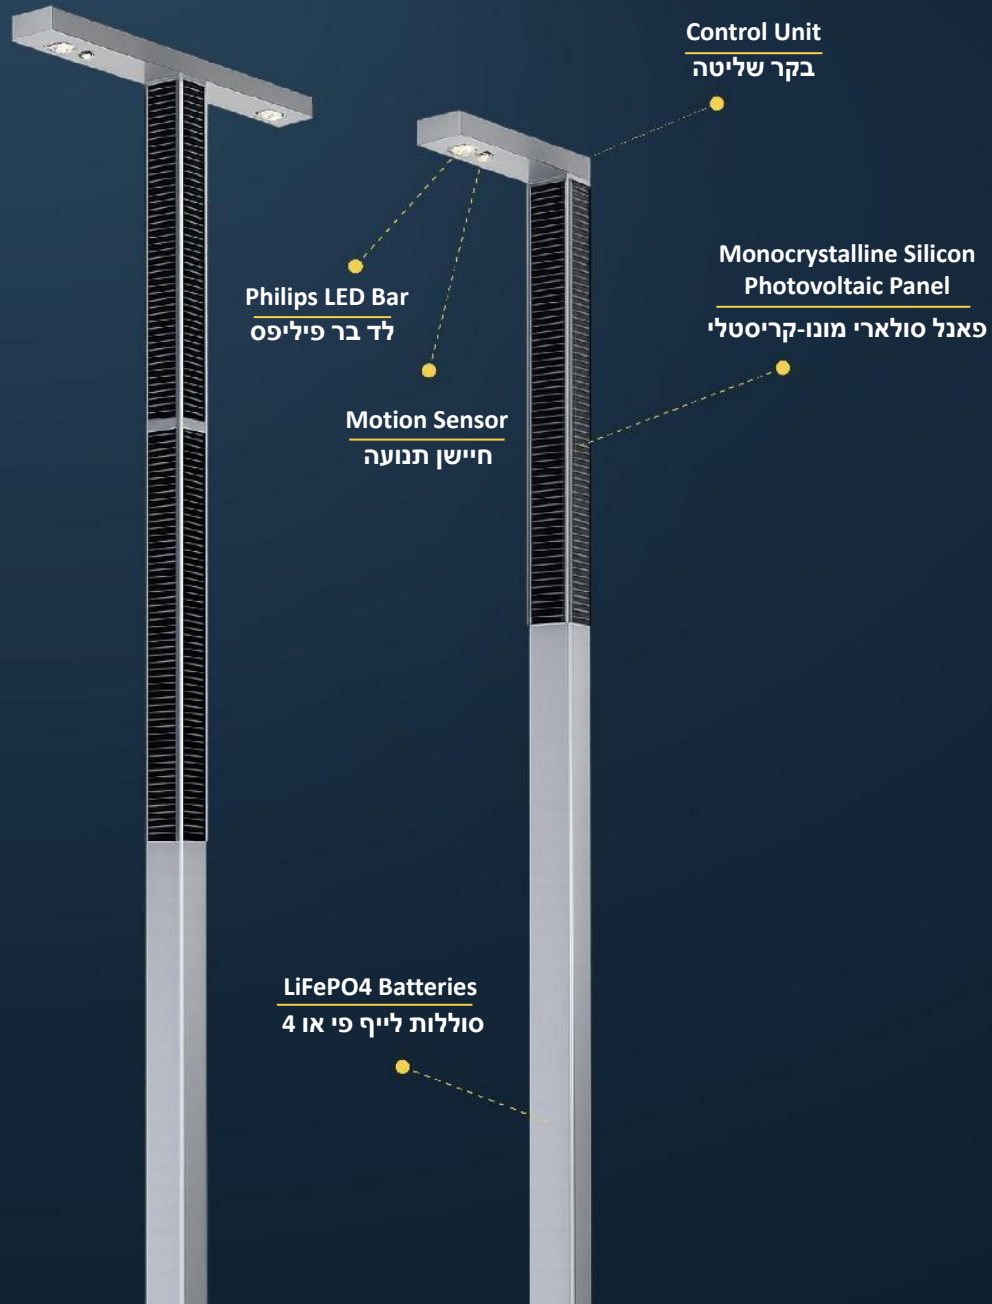

- ✓ התקנה מהירה ופשוטה
- ✓ כוונן הפאנל לזווית אופטימלית
- ✓ פתרון לאזורים בעייתיים/מוצלים

LiFePO4 Batteries
סוללות לייף פי או 4

Adjustable Bracket
תושבת מתכווננת

Control Unit
בקר שליטה

Philips LED Panel
פאנל לד בר פיליפס

Motion Sensor
חיישן תנועה

עמוד תאורה ורטיקלי

Vertical Solar Lighting Pole

תהליך עבודה

חדר בקרה אונליין

מערכות התאורה מנוהלות באמצעות חדר בקרה מתקדם ותוכנה ייעודית. המערכת מאפשרת שליטה ובקרה מלאה על כל עמודי התאורה בזמן אמת - ניטור ביצועים, זיהוי תקלות ומתן מענה מהיר, לשמירה על תפקוד רציף ואמינות גבוהה לאורך זמן.