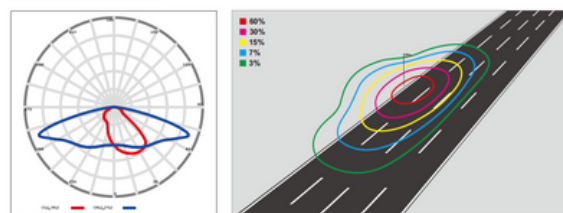

GOS 190

גוף תאורת רחוב סולארי ALL IN ONE דגם "טאלוס"

- גוון תאורה CCT 3000-4000k
- נורות LED PHILIPS 200LPW
- טמפרטורת עבודה/טעינה עד 60 מעלות
- דרגת אטימות IP66
- 1170x550x287mm

Model	Power	LM	Battery	Solar Panel
GOS-190	90W	18,000 LM	V25.6 36AH LiFePO4	105W 23%

כולל שקע "NEMA" לחיבור מערכת שליטה ובקרה מרחוק המאפשרת שליטה מלאה באמצעות תוכנת WEB:

שינוי עוצמות הארה, קביעת זמני הארה, התראות על מצב סוללה/ תקלות בזמן אמת ויצירת דוחות סטטיסטיים מלאים.

65x155° (Type II-M)